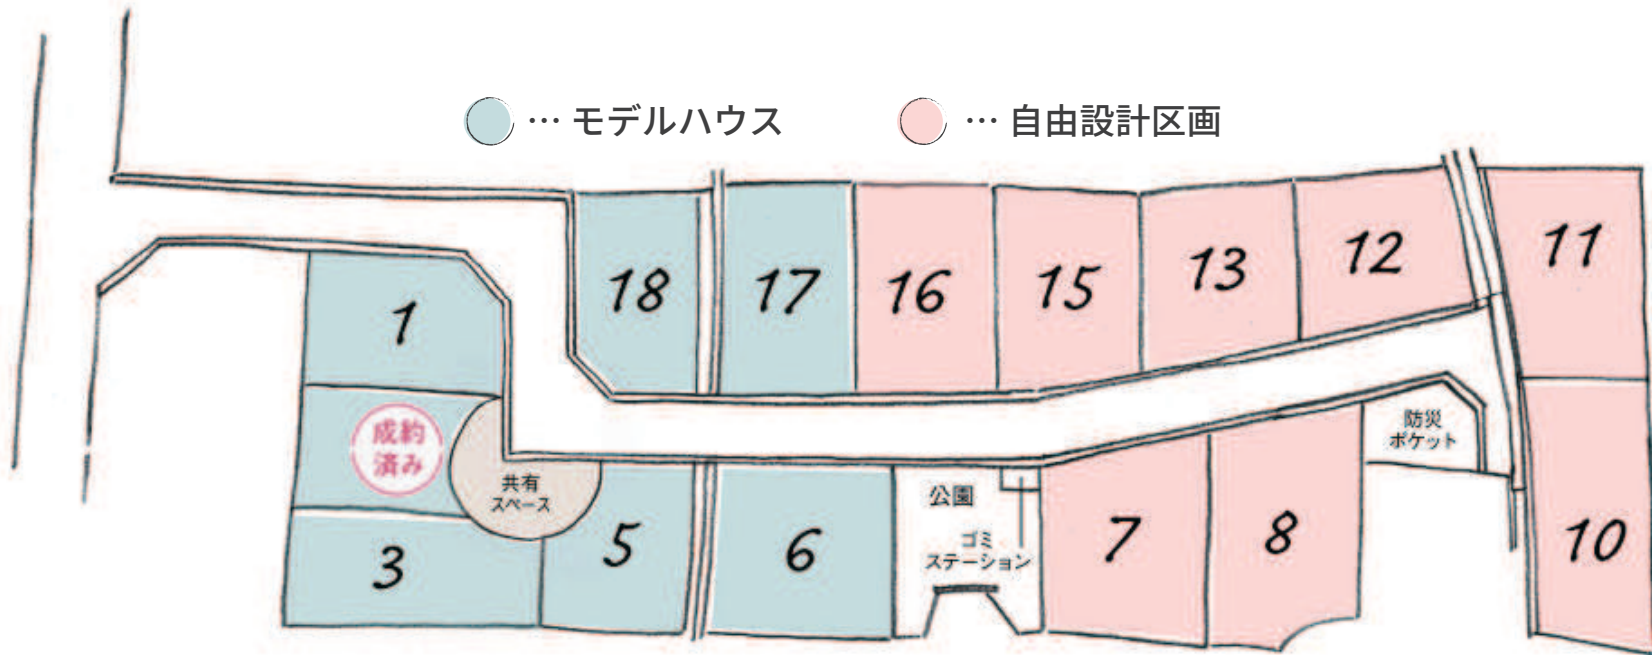

Nature長尾西 - 面積・価格表

● … モデルハウス

● … 自由設計区画

Model House Price

1号地 | 201.30㎡ (60.89坪) … **2,751万円**

2号地 | **成約済み**

Model House Price

3号地 | 234.25㎡ (70.86坪) … **2,590万円**

Model House Price

5号地 | 196.89㎡ (59.55坪) … **2,665万円**

Model House Price

6号地 | 253.98㎡ (76.82坪) … **2,795万円**

7号地 | 263.10㎡ (79.58坪) … **596.8万円**

8号地 | 276.53㎡ (83.65坪) … **627.3万円**

10号地 | 252.16㎡ (76.27坪) … **533.8万円**

11号地 | 246.31㎡ (74.50坪) … **558.7万円**

12号地 | 203.98㎡ (61.70坪) … **493.6万円**

13号地 | 223.52㎡ (67.61坪) … **540.8万円**

15号地 | 225.29㎡ (68.15坪) … **540.8万円**

16号地 | 235.48㎡ (71.23坪) … **569.8万円**

Model House Price

17号地 | 236.14㎡ (71.43坪) … **2,850万円**

Model House Price

18号地 | 205.50㎡ (62.16坪) … **2,818万円**